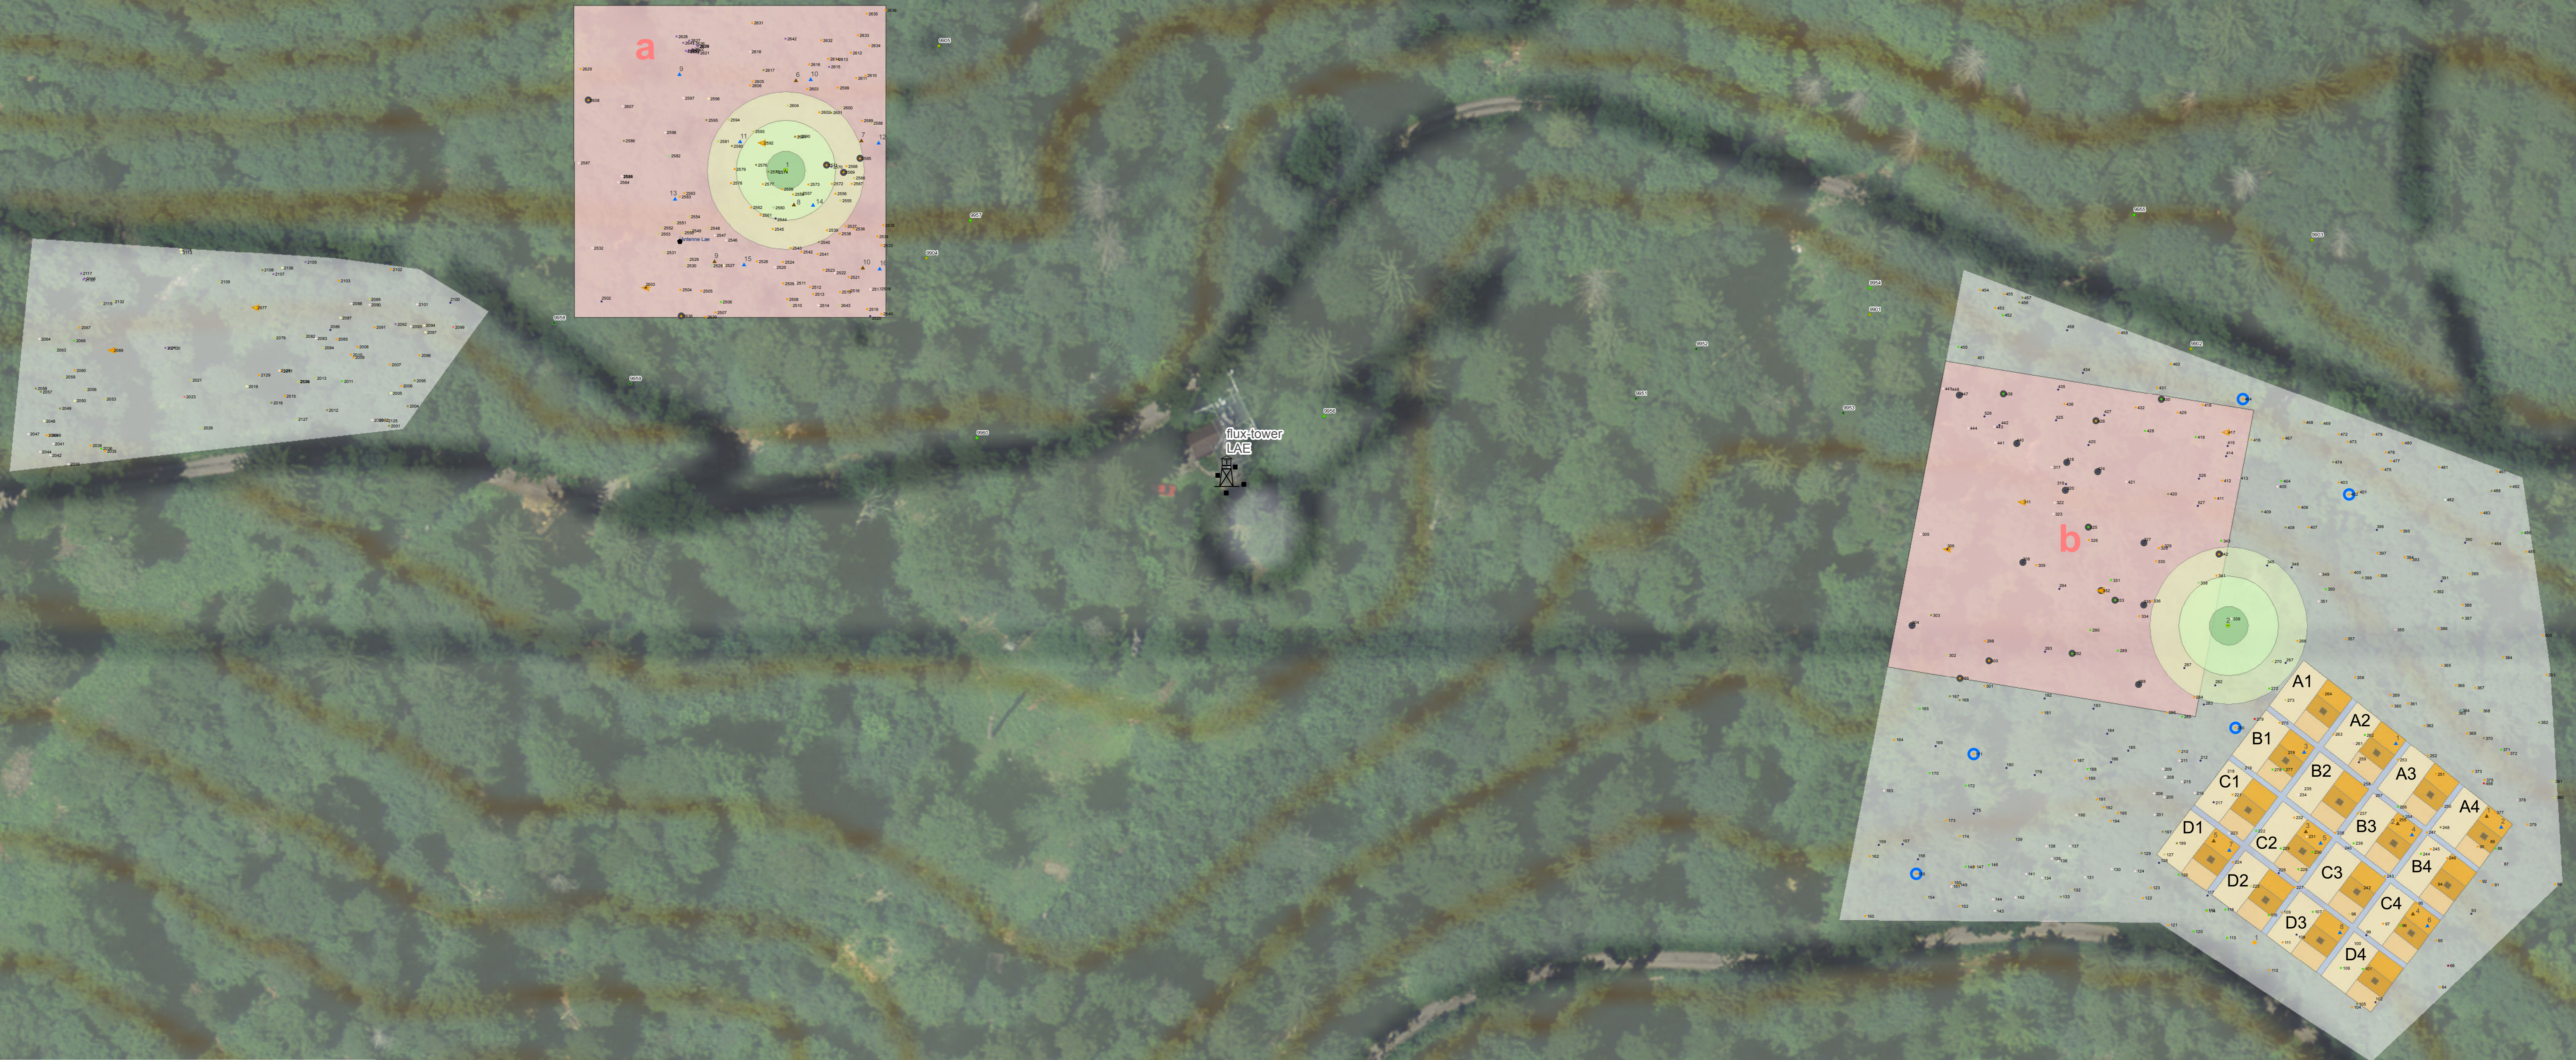

LWF-Fläche Lägeren

Installationskarte

Legende

- Abies alba
- Acer platanoides
- Acer pseudoplatanus
- Betula pendula
- Carpinus betulus
- Fagus sylvatica
- Fraxinus excelsior
- Picea abies
- Pinus sylvestris
- Prunus avium
- Quercus petraea
- Quercus robur
- Quercus rubra
- Tilia cordata
- Ulmus glabra
- ◀ Totholz
- Stammabfluss
- Probebaum (Blattspiegelwerte)
- Dendrometer-Baum

spezielle Installationen

- | Antenne
- Turmsockel

Intensivmonitoring-Fläche

- Bodenplot
- Bodenwasser
- Sammlerplot
- Vegetationsdauerquadrat
- Vegetationsplot
- Vegetationskreis 30 m²
- Vegetationskreis 200 m²
- Vegetationskreis 500 m²
- Intensivmonitoring-Fläche
- Subfläche
- LWF-Fläche

Installationen

- Bodenprofil
- Meteostation Bestand
- Regensammler
- Streusammler
- ⊞ Turm
- Zentrumspunkt Vegetationskreise